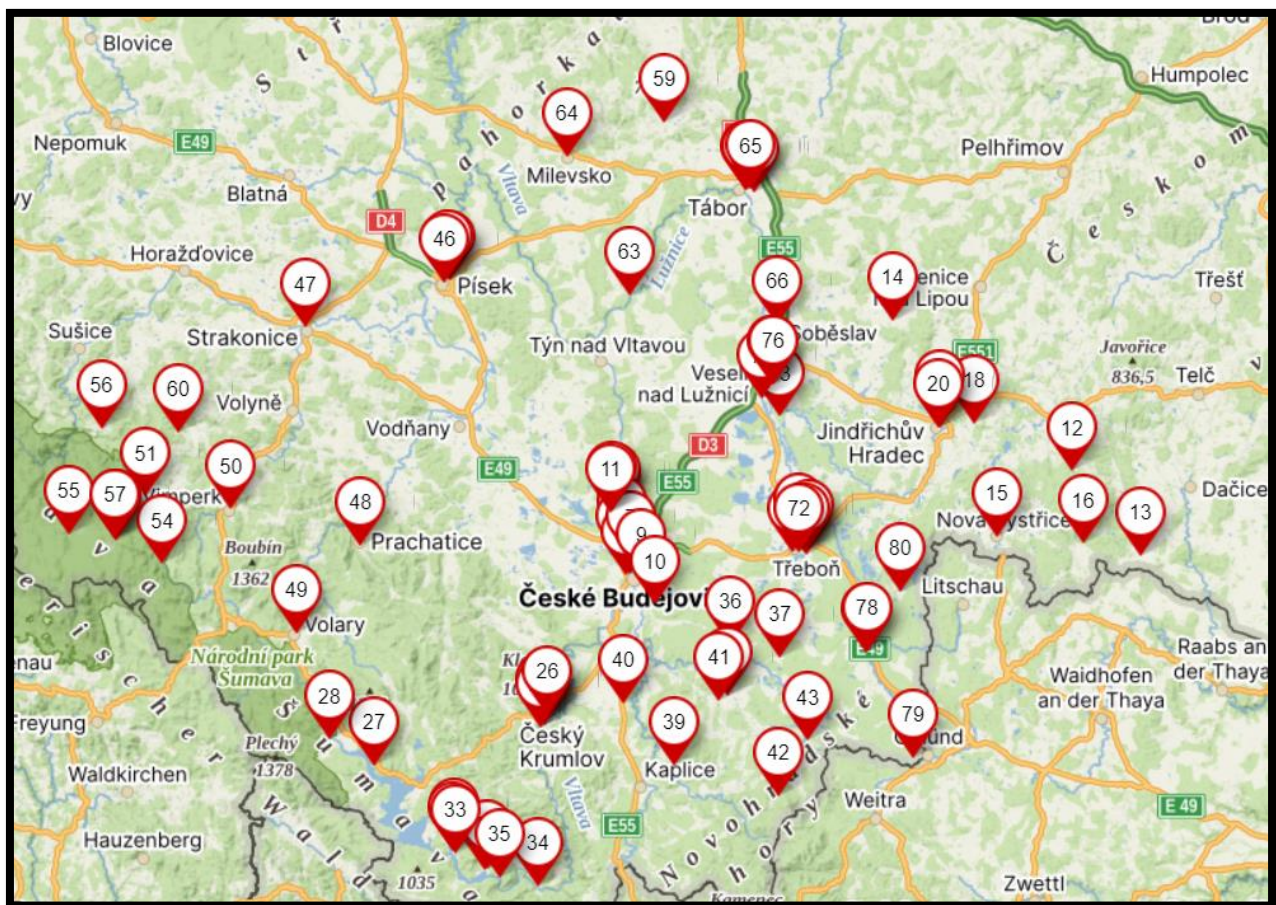

PŮJČOVNY ELEKTROKOL, JÍZDNÍCH KOL, KOLOBĚŽEK A DALŠÍHO VYBAVENÍ

BUDĚJOVICKO

1. Sportovně relaxační areál | Hluboká Sportovní 1276, 373 41 Hluboká nad Vltavou

www.areal-hluboka.cz/pujcovna

[@pujcovna@sport-hluboka.cz](mailto:pujcovna@sport-hluboka.cz)