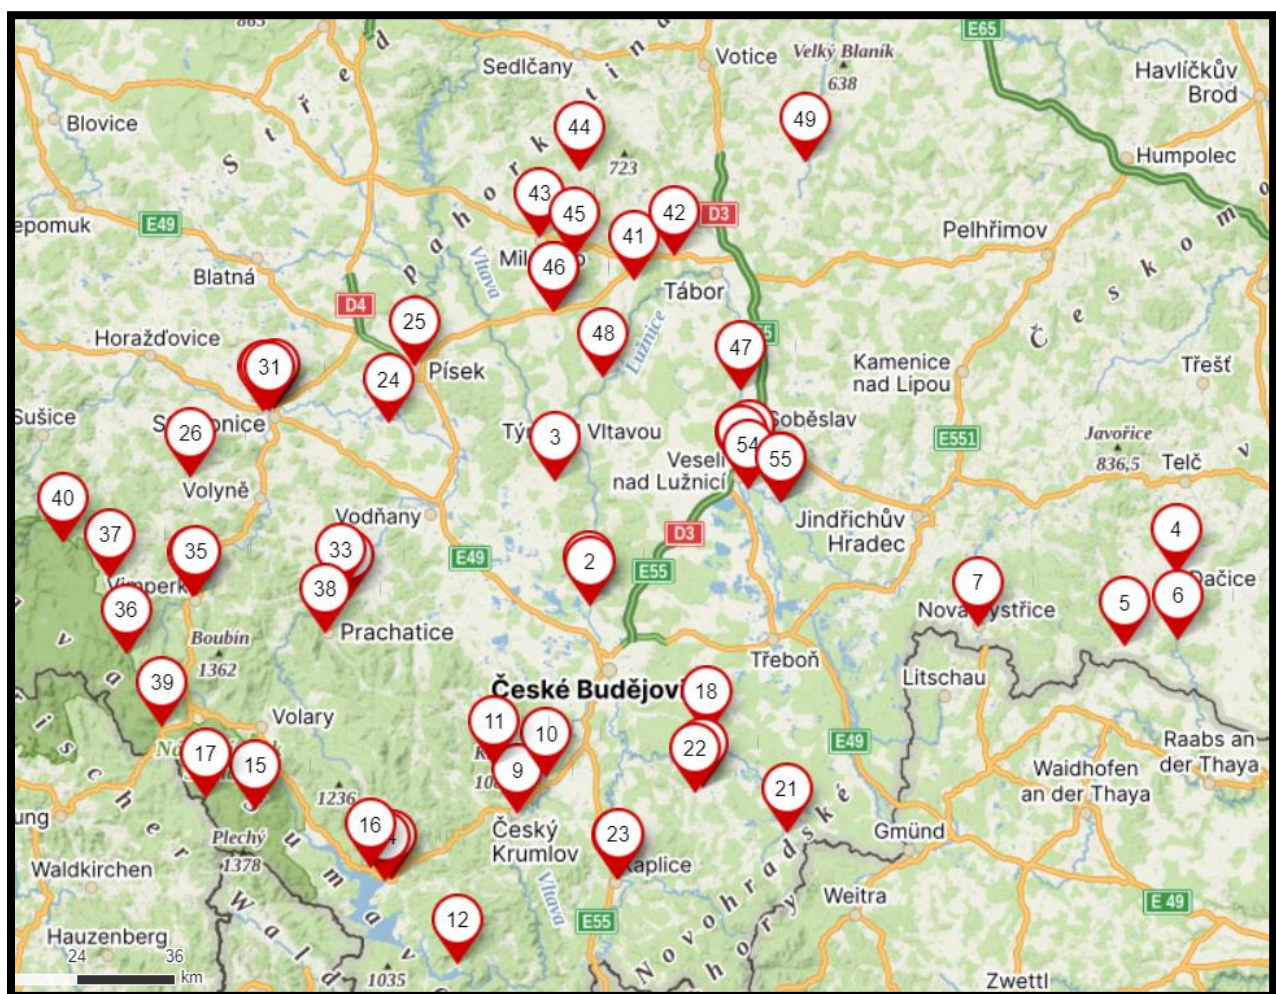

Turistická oblast	Město / obec	Lokace	GPS	Cena
TŘEBOŇSKO	Veselí nad Lužnicí	Na náměstí	49.1868858N, 14.6986186E	zdarma
		U vlakového nádraží	49.1934669N, 14.7154358E	zdarma
		U Kulturního domu	49.1852886N, 14.7009439E	zdarma
		U Hotelu Lucia	49.1875378N, 14.7022025E	zdarma
		Občerstvení na pískovně	49.1727917N, 14.7127247E	zdarma
	Val, Hamr	Tábořiště Hamr	49.1573050N, 14.7674381E	zdarma